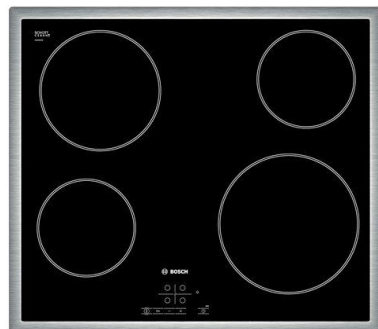

# Сантехническая карта

*Раковина из каменной массы  
PAA Delta*

*Унитаз Villeroy & Boch  
O.novo*

*Смеситель для раковины  
Hansgrohe Focus E2*

*Смеситель для кухонной  
мойки Hansgrohe Focus E2*

*Биде Villeroy & Boch O.novo*

*Смеситель для биде  
Hansgrohe Focus E2*

*Кухонная мойка  
из нержавеющей стали  
FRANKE PMN611*

# Бытовая техника

*Встраиваемая вытяжка AMICA OTS 625I*

*Встраиваемая стеклокерамическая варочная панель  
с рамкой из стали по периметру  
BOSCH PKE645B17E*

*Встраиваемый электрический духовой шкаф  
BOSCH HBN231E1L*