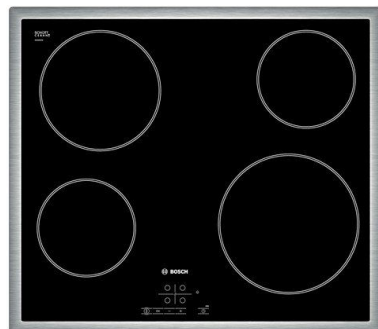

Bidē Villeroy & Boch O.novo

*Virtuves izlietne no
nerūsējošā tērauda
FRANKE PMN611*

- attēliem ir informatīvs raksturs un var atšķirties no oriģināla
- pārdevējs patur tiesības apmainīt precī pret līdzvērtīgu bez brīdinājuma

TURAIDA's
KVARTĀLS

Sadzīves tehnika

Iebūvējamais gaisa atsūcējs AMICA OTS 625I

*Iebūvējamā stikla-keramikas plīts ar tērauda rāmi pa
perimetru
BOSCH PKE645B17E*

*Iebūvēta elektriskā krāsns
BOSCH HBN231E1L*