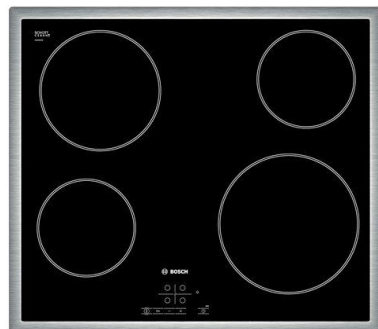

Bidē Villeroy & Boch O.novo

*Virtuves izlietne no
nerūsējošā tērauda
FRANKE PMN611*

· attēliem ir informatīvs raksturs un var atšķirties no oriģināla
· pārdevējs patur tiesības apmainīt precī pret līdzvērtīgu bez brīdinājuma

TURAIDA's
KVARTĀLS

Sadzīves tehnika

Iebūvējamais gaisa atsūcējs AMICA OTS 625I

*Iebūvējamā stikla-keramikas plīts ar tērauda rāmi pa
perimetru
BOSCH PKE645B17E*

*Iebūvēta elektriskā krāsns
BOSCH HBN231E1L*