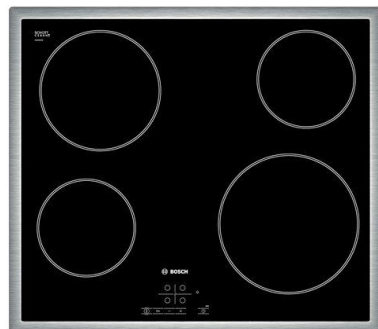

Bidē Villeroy & Boch O.novo

*Virtuves izlietne no
nerūsējošā tērauda
FRANKE PMN611*

· attēliem ir informatīvs raksturs un var atšķirties no oriģināla
· pārdevējs patur tiesības apmainīt precī pret līdzvērtīgu bez brīdinājuma

TURAJDA's
KVARTĀLS

Sadzīves tehnika

Iebūvējamais gaisa atsūcējs AMICA OTS 625I

*Iebūvējamā stikla-keramikas plīts ar tērauda rāmi pa
perimetru
BOSCH PKE645B17E*

*Iebūvēta elektriskā krāsns
BOSCH HBN231E1L*