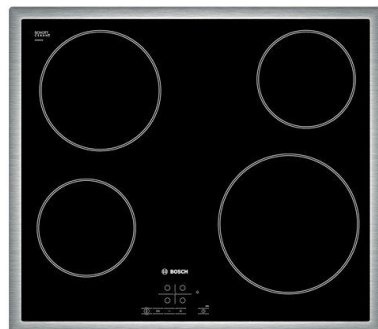

Бытовая техника

Встраиваемая вытяжка AMICA OTS 625I